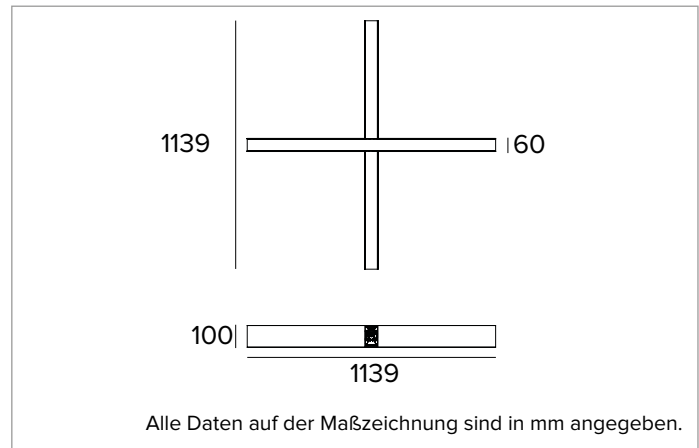

## Lineare LED-Leuchte für Deckenanbau- oder Pendelmontage

		3000K	H(m)	D(m)	E <sub>max</sub> (lx)	
		Ra90		106°		
Fixture Power		54W	1	2.66	1489	
Source Flux		5742lm	2	5.33	372	
Fixture Flux		3910lm	3	7.99	165	
Efficacy		72lm/W	4	10.65	93	
TS1463	I <sub>max</sub> =259cd/klm	I <sub>max</sub>	1489cd	5	13.32	60